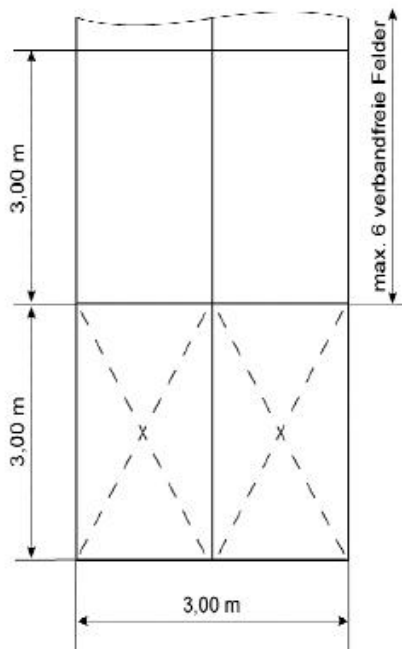

DATENBLATT

Bogen-Partyzelt 3m
BOP 3/2,38

- elegantes Rundbogendesign
- hochwertige Aluminiumkonstruktion
- PVC-Bekleidung in weiß oder gelb/weiß
- Seitenverkleidung wahlweise mit Fenster
- Kassettenfußbodensystem
- Verankerung mittels Stabanker
- verankerungsfreie Aufstellung möglich
- verschiedene Partyzelttypen können beliebig miteinander kombiniert werden

Technische Daten:

Spannweite:	3,00 m
Traufhöhe:	2,38 m
Firsthöhe:	2,78 m
Dachneigung:	Radius 3,00 m
Längstes Bauteil:	3,50 m
Binderabstand:	3,00 m
Giebeleinteilung:	Frei
Min. Länge:	3,00 m
Max. Länge:	unbegrenzt