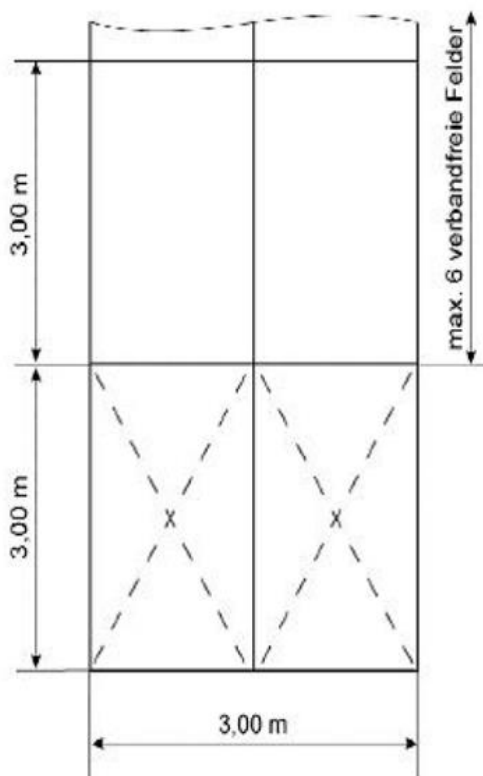

Rundbogen Partyzelt

3,0 m / 2,38

Datenblatt

- Elegantes Rundbogendesign
- hochwertige Aluminiumkonstruktion
- PVC-Bepanung in weiß oder gelb/weiß
- Seitenverkleidung wahlweise mit Fenster
- Kassettenfußbodensystem
- Verankerung mittels Stabanker
- verankerungsfreie Aufstellung möglich
- verschiedene Partyzelttypen können beliebig miteinander kombiniert werden

Technische Daten:

Spannweite:	3,00 m
Traufhöhe:	2,38 m
Firsthöhe:	2,78 m
Dachneigung:	Radius 3 m
Längstes Bauteil:	3,50 m
Binderabstand:	3,00 m
Giebeleinteilung:	frei
Min. Länge	3,00 m
Max. Länge:	unbegrenzt