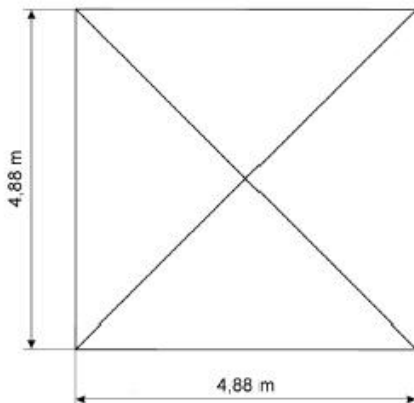

DATENBLATT

Pagode
5,0x5,0/230

- außergewöhnliches Design durch Spitzdach
- hochwertige Aluminiumkonstruktion
- PVC-Befahrung in weiß
- Seitenverkleidung wahlweise mit Fenster
- Kassettenfußbodensystem inkl. Kabelkanal für Versorgungsleitungen
- Verankerung mittels Stabanker
- verankerungsfreie Aufstellung möglich

Technische Daten:	
Seitenlänge:	4,88 m
Traufhöhe:	2,30 m
Membranhochpunkt:	4,70 m
Längstes Bauteil:	4,80 m