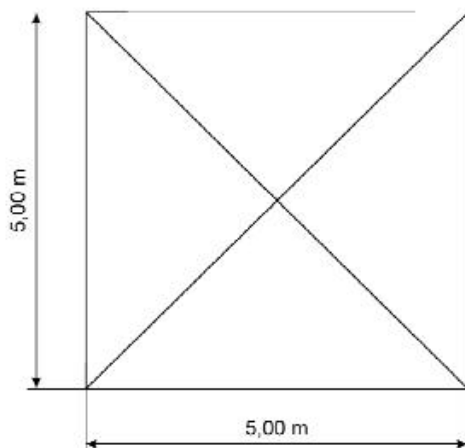

## Multi-Light Pagode MPG 5x5/2,26

- außergewöhnliches Design durch Spitzdach
- Multi-Light-Zelttypen können beliebig miteinander kombiniert werden
- PVC-Befahrung in weiß
- Seitenverkleidung wahlweise mit Fenster
- Verankerung mittels Stabanker, verankerungsfreie Aufstellung möglich
- Kassettenfußbodensystem

Technische Daten:	
Spannweite:	5,00 m
Traufhöhe:	2,26 m
Membranhochpunkt:	5,16 m
Längstes Bauteil:	4,70 m