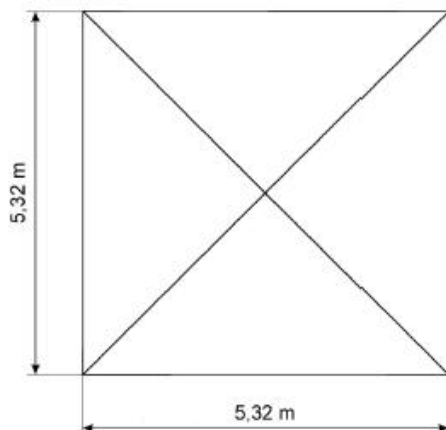

# DATENBLATT

**Pagode**  
**5,3x5,3/240**

- außergewöhnliches Design durch Spitzdach
- hochwertige Aluminiumkonstruktion
- PVC-Bepanung in weiß
- Seitenverkleidung wahlweise mit Fenster
- Kassettenfußbodensystem inkl. Kabelkanal für Versorgungsleitungen
- Verankerung mittels Stabanker
- verankerungsfreie Aufstellung möglich

Technische Daten:	
Seitenlänge:	5,32 m
Traufhöhe:	2,40 m
Membranhochpunkt:	5,00 m
Längstes Bauteil:	5,23 m