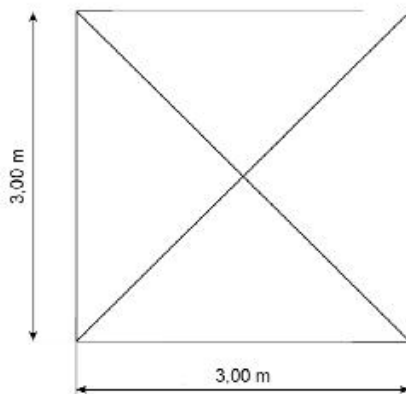

DATENBLATT

Multi-Light Pagode MPG 3x3/2,26

- außergewöhnliches Design durch Spitzdach
- Multi-Light-Zelttypen können beliebig miteinander kombiniert werden
- PVC-Bepanung in weiß
- Seitenverkleidung wahlweise mit Fenster
- Verankerung mittels Stabanker, verankerungsfreie Aufstellung möglich
- Kassettenfußbodensystem

Technische Daten:	
Spannweite:	3,00 m
Traufhöhe:	2,26 m
Membranhochpunkt:	4,02 m
Längstes Bauteil:	2,70 m